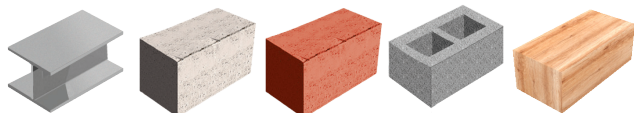

CELO

Fixings technology

Small Things Matter

Gasspikpistol FORCE ONE

Mest kompakta och lättaste
i sin kategori- med ett
omfattande utbud av tillbehör

Fördelar, godkännanden och certifikat

Lämpliga byggnadsmaterial

Mångsidig användning i olika basmaterial, t.ex.
Stål, betong, massiva tegelstenar och begränsat i trä.
Kan användas på golv, väggar och tak.

Tillämpningar

Elektriska installationer

Fästning av olika lätta elektriska installationer (kablar, ledningar, kabelkanaler, lampor, etc.).
upphängning av lampor etc.).