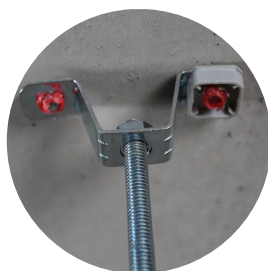

Mångsidig användning i olika basmaterial, t.ex.
Stål, betong, massiva tegelstenar och begränsat i trä.
Kan användas på golv, väggar och tak.

Tillämpningar

Elektriska installationer

Fästning av olika lätta elektriska installationer (kablar, ledningar, kabelkanaler, lampor, etc.).
upphängning av lampor etc.).

CELO

Fixings technology

Multidiameterklammer
Abranyl® **ABT**

Multiclipklammer **UT**

Spikklämma för platta
kablar **TPC & TPLC**

Klipp för kabel **WSC & WDC**

Kabelbuntfäste
TBB, TBBL, TBBD, TBM

Plaströrsklämma
FP & FPD

Kabelupphängnings-
klämma **CHS**

Small Things Matter

Metallklämma
PFT & DFT

Tillbehör för gängad
dubb **ATR M6 & ATR M8**

Metallstångshängare
ATV

Takhängare i metall **AAT**

Metallbricka **AW**

Plastbricka **AP**