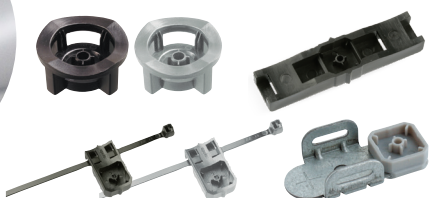

CELO

Fixings technology

Multidiameterklammer
Abranyl® **ABT**

Multiclipklammer **UT**

Spikklämma för platta
kablar **TPC & TPLC**

Klipp för kabel **WSC & WDC**

Kabelbuntfäste
TBB, TBBL, TBBD, TBM

Plaströrsklämma
FP & FPD

Kabelupphängnings-
klämma **CHS**

Small Things Matter

Metallklämma
PFT & DFT

Tillbehör för gängad
dubb **ATR M6 & ATR M8**

Metallstångshängare
ATV

Takhängare i metall **AAT**

Metallbricka **AW**

Plastbricka **AP**